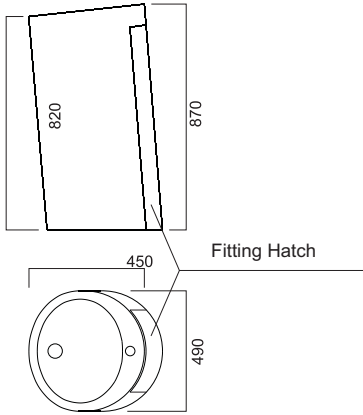

WASHBASIN

Material : Corian.
Colour : Glacier White.

TRONC

MOD. TRONC

STANDARD SIZE
(mm.)

860 x 490 x 450 (33,85"x19,29"x17,71")

Ref. Code

TRONC1