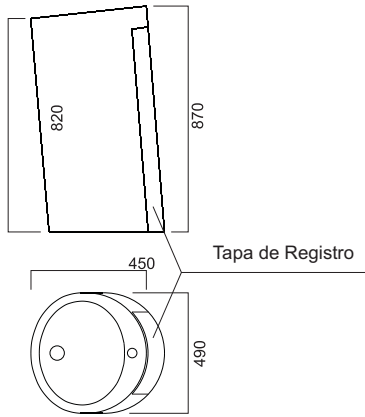

### MOD. TRONC

MEDIDA ESTÁNDAR Refª. Art.

860 x 490 x 450 TRONC1

**\*\* FABRICACIÓN PROPIA. OTRAS MEDIDAS, MATERIALES Y COLORES A CONSULTAR \*\***