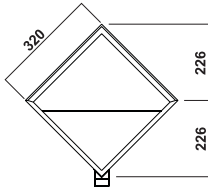

### MOD. TRIANGLE

MEDIDA ESTÁNDAR

450 x 240 x 450

Ref.<sup>o</sup>. Art.

TRIAA1

OPCIÓN :  
Sifón Cromado visto.

SIF1

**\*\* FABRICACIÓN PROPIA. OTRAS MEDIDAS, MATERIALES Y COLORES A CONSULTAR \*\***