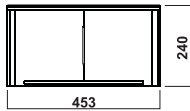

### MOD. TRIANGLE

MEDIDA ESTÁNDAR

450 x 240 x 450

Ref.<sup>o</sup>. Art.

TRIAA1

OPCIÓN :  
Sifón Cromado visto.

SIF1

**\*\* FABRICACIÓN PROPIA. OTRAS MEDIDAS, MATERIALES Y COLORES A CONSULTAR \*\***