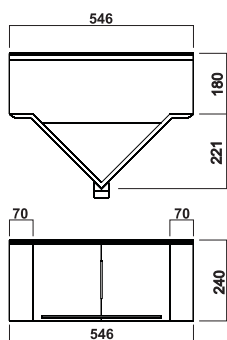

LAVAMANOS

Material : Corian y cristal templado.

Color : Glacier White.

TRIANGLE

MOD. TRIANGLE 1

MEDIDA ESTÁNDAR Refª. Art.

540 x 240 x 400 TRIAB1

OPCIÓN :
Sifón Cromado visto. SIF1