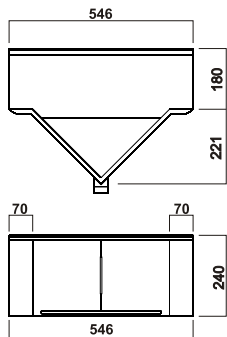

LAVAMANOS

MATERIAL: CORIAN, CRISTAL TEMPLADO
COLOR: GLACIER WHITE
OTRAS MEDIDAS Y COLORES CONSULTAR

MOD. TRIANGLE 1

TRIANGLE 1

MEDIDA
540 x 240 x 400

CÓDIGO
TRIAB1

OPCIÓN
SIFON VISTO CR

CÓDIGO
SIF1