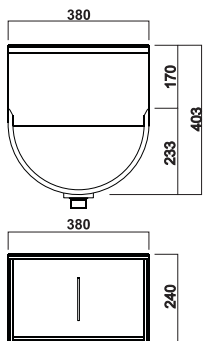

LAVAMANOS

Material : Corian y cristal templado

Color : Glacier White

TAP

MOD. TAP

MEDIDA ESTÁNDAR

Ref. Art.

375 x 240 x 400

TAPA1

OPCIÓN :

Sifón Cromado visto.

SIF1

**** FABRICACIÓN PROPIA. OTRAS MEDIDAS, MATERIALES Y COLORES A CONSULTAR ****

** Para poder dejar hecho a pared el orificio de grifería, necesitamos las especificaciones técnicas de la misma **.