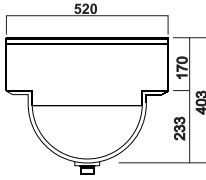

LAVAMANOS

Material : Corian y cristal templado.
Color : Glacier White

TAP

MOD. TAP 1

MEDIDA ESTÁNDAR

520 x 240 x 410

Refª. Art.

TAPB1