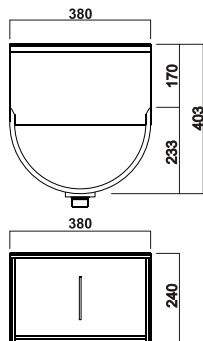

LAVAMANOS

MATERIAL: CORIAN, CRISTAL TEMPLADO
COLOR: GLACIER WHITE
OTRAS MEDIDAS Y COLORES CONSULTAR

MOD. TAP

MEDIDA
375 x 240 x 400

CÓDIGO
TAPA1

OPCIÓN
SIFON VISTO CR

CÓDIGO
SIF1

LAGARES

TAP