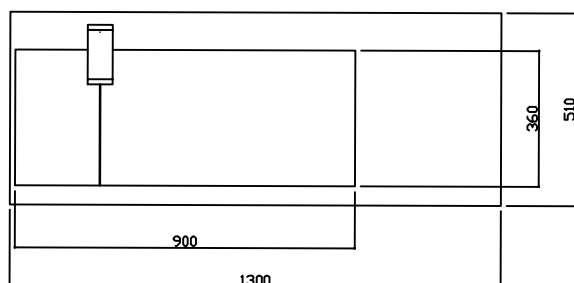

### MOD. S2I

MEDIDAS : (mm.)

1300 x 510 x 250

Opciones :

2 Soportes de sujeción.  
Sifón Cromado visto.

**\*\* FABRICACIÓN PROPIA. OTRAS MEDIDAS, MATERIALES Y COLORES A CONSULTAR \*\***