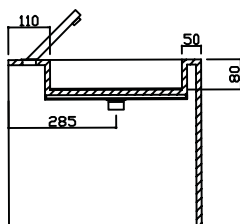

LAVAMANOS

S2H

Material : Corian.
Color : Glacier White.

MOD. S2H

MEDIDAS : (mm.)

1100 x 510 x 440

**** FABRICACIÓN PROPIA. OTRAS MEDIDAS, MATERIALES Y COLORES A CONSULTAR ****