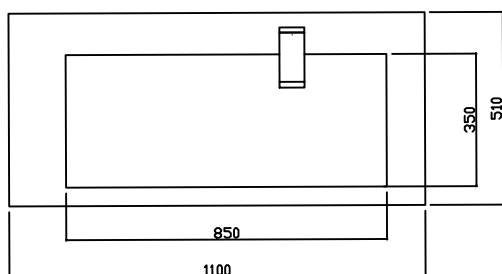

LAVAMANOS

S2H

Material : Corian.
Color : Glacier White.

MOD. S2H

MEDIDAS : (mm.)

1100 x 510 x 440

**** FABRICACIÓN PROPIA. OTRAS MEDIDAS, MATERIALES Y COLORES A CONSULTAR ****