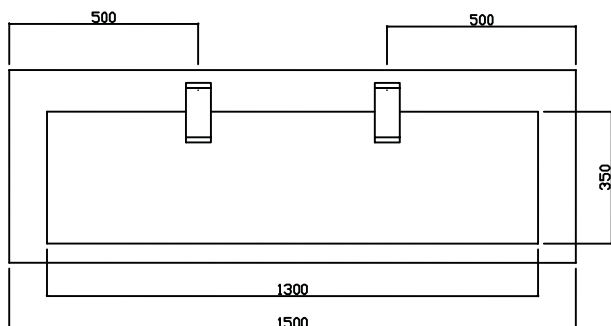

LAVAMANOS

S2G

Material : Corian.
Color : Glacier White.

MOD. S2G

MEDIDAS (mm.)

1500 x 510 x 100

Opciones :

2 Soportes de sujeción.
Sifón Cromado visto.