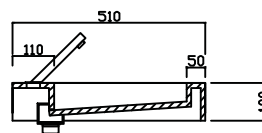

LAVAMANOS

S2G

Material : Corian.
Color : Glacier White.

MOD. S2G

MEDIDAS (mm.)

1500 x 510 x 100

Opciones :

2 Soportes de sujeción.
Sifón Cromado visto.