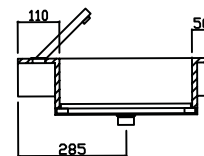

LAVAMANOS

S2F

Material : Corian.
Color : Glacier White.

MOD. S2F

MEDIDAS : (mm.)

2000 x 510 x 100

Opciones :

2 Soportes de sujeción.
Sifón Cromado visto.