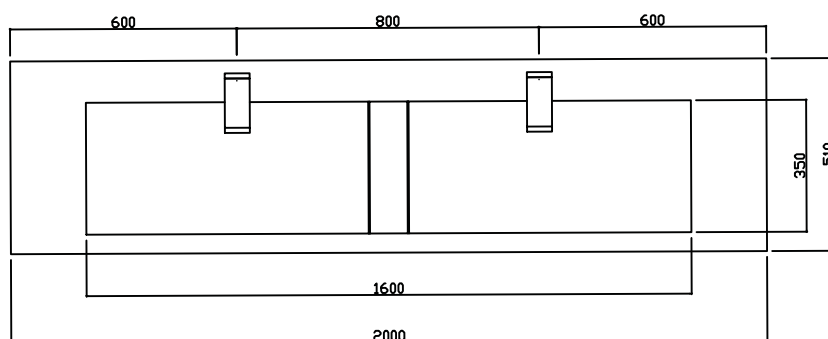

LAVAMANOS

S2F

Material : Corian.
Color : Glacier White.

MOD. S2F

MEDIDAS : (mm.)

2000 x 510 x 100

Opciones :

2 Soportes de sujeción.
Sifón Cromado visto.