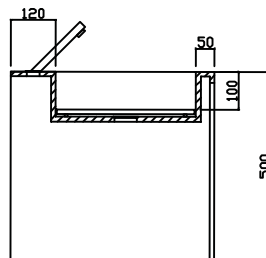

LAVAMANOS

S2E

Material : Corian.
Color : Glacier White.

MOD. S2E

MEDIDAS : (mm.)

1570 x 540 x 500

**** FABRICACIÓN PROPIA. OTRAS MEDIDAS, MATERIALES Y COLORES A CONSULTAR ****