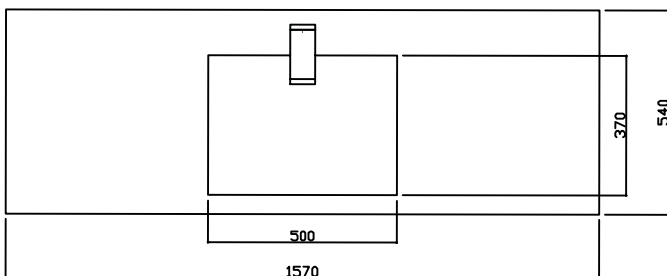

LAVAMANOS

S2E

Material : Corian.
Color : Glacier White.

MOD. S2E

MEDIDAS : (mm.)

1570 x 540 x 500

**** FABRICACIÓN PROPIA. OTRAS MEDIDAS, MATERIALES Y COLORES A CONSULTAR ****