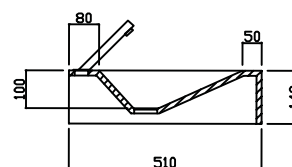

LAVAMANOS

S2D

Material : Corian.
Color : Glacier White.

MOD. S2D

MEDIDAS : (mm.)

1860 x 510 x 140

Opciones :

2 Soportes de sujeción.
Sifón Cromado visto.