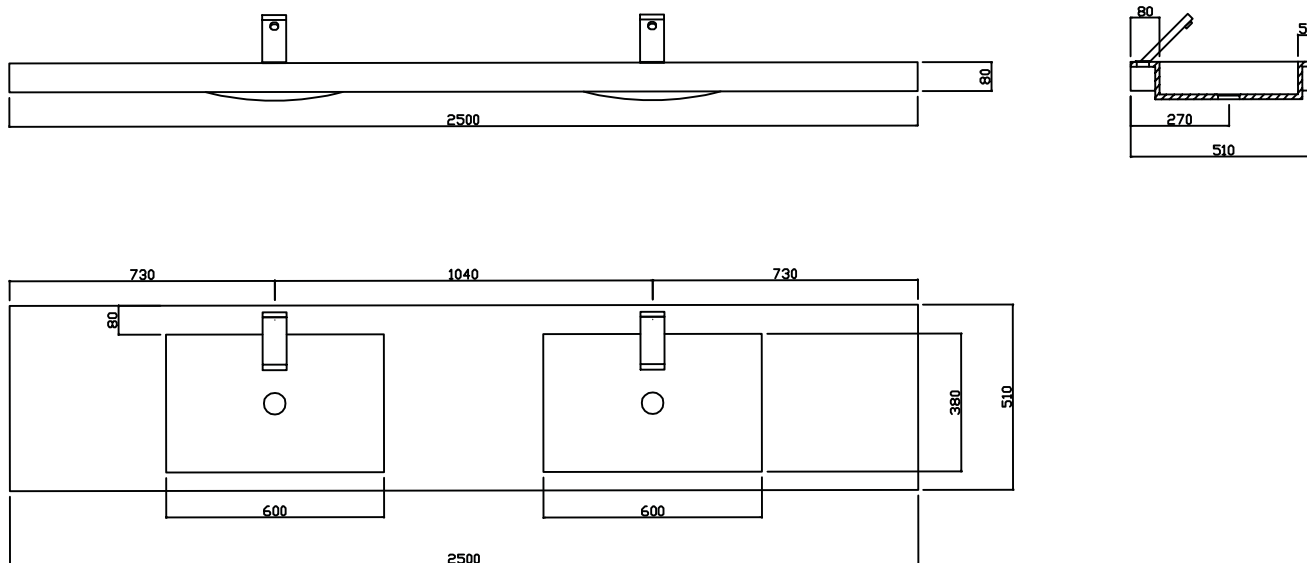

LAVAMANOS

S2C

Material : Corian.
Color : Glacier White.

MOD. S2C

MEDIDAS (mm.)

2500 x 510 x 80

Opciones :

2 Soportes de sujeción.
Sifón Cromado visto.