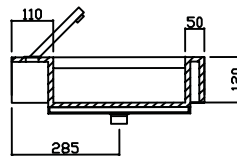

## MOD. S2B

MEDIDAS (mm.)

1400 x 510 x 120

Opciones :

2 Soportes de subjeción.  
Sifón Cromado visto.

**\*\* FABRICACIÓN PROPIA. OTRAS MEDIDAS, MATERIALES Y COLORES A CONSULTAR \*\***