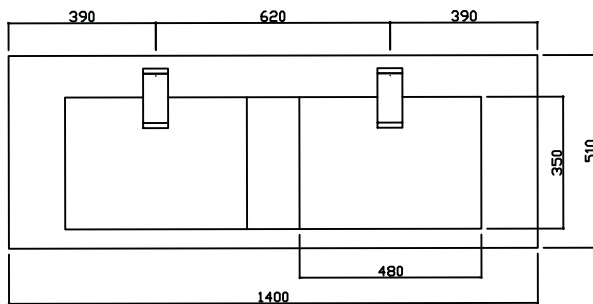

## MOD. S2B

MEDIDAS (mm.)

1400 x 510 x 120

Opciones :

2 Soportes de subjeción.  
Sifón Cromado visto.

**\*\* FABRICACIÓN PROPIA. OTRAS MEDIDAS, MATERIALES Y COLORES A CONSULTAR \*\***