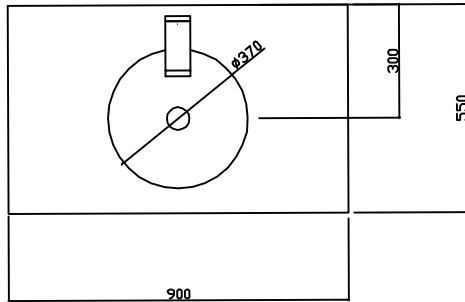

LAVAMANOS

S2A

Material : Corian.
Color : Glacier White.

MOD. S2A

MEDIDAS: (mm.)

900 x 550 x 150

Opciones :

2 Soportes de sujeción.
Sifón Cromado visto.