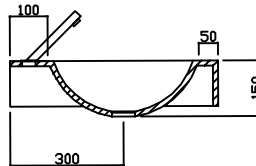

LAVAMANOS

S2A

Material : Corian.
Color : Glacier White.

MOD. S2A

MEDIDAS: (mm.)

900 x 550 x 150

Opciones :

2 Soportes de sujeción.
Sifón Cromado visto.