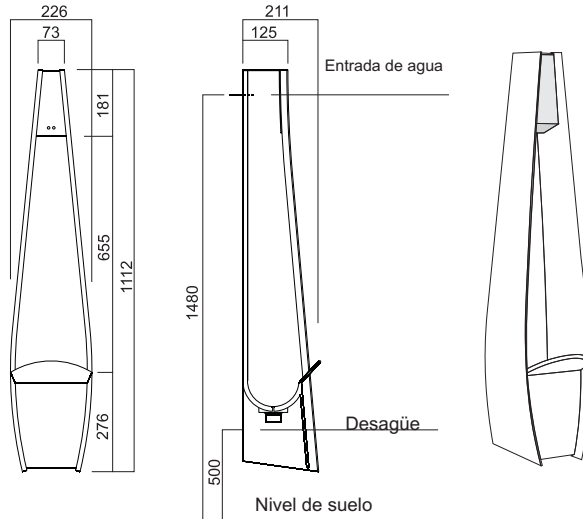

URINARIO

Material : Corian
Color : Glacier White

RASS

SELECCION DELTA ADH/FAD

MOD. RASS

MEDIDA ESTÁNDAR :

1120 x 225 x 260

Sistemas de Funcionamiento :

Manual : con pulsador standard, no suministrado con el urinario
Automático : con válvula de descarga electrónica.

Refª. Art.

RASA1
RASB1

**** FABRICACIÓN PROPIA. OTRAS MEDIDAS, MATERIALES Y COLORES A CONSULTAR ****