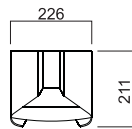

URINARIO

Material : Corian
Color : Glacier White

RASS

SELECCION DELTA ADH/FAD

MOD. RASS

MEDIDA ESTÁNDAR :

1120 x 225 x 260

Sistemas de Funcionamiento :