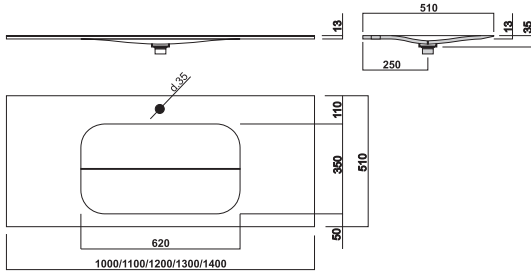

WASHBASIN

PLA 510

Material : Corian.
Colour : Glacier White

MOD. PLA 510

STANDARD SIZES

		Ref. Code
1000 x 510 x 13	(39,37"x20,07"x0,51")	PLAJ0133
1100 x 510 x 13	(43,30"x20,07"x0,51")	PLAJ0134
1200 x 510 x 13	(47,24"x20,07"x0,51")	PLAJ0135
1300 x 510 x 13	(51,18"x20,07"x0,51")	PLAJ0136
1400 x 510 x 13	(55,11"x20,07"x0,51")	PLAJ0137