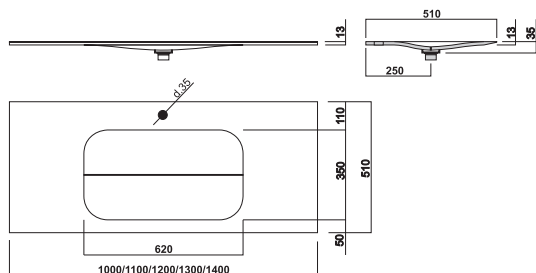

## MOD. PLA 510

Acabado a 13 mm. ( Grosor del Corian ).

### MEDIDAS ESTÁNDAR Refª. Art.

1000 x 510 x 13	PLAJ0133
1100 x 510 x 13	PLAJ0134
1200 x 510 x 13	PLAJ0135
1300 x 510 x 13	PLAJ0136
1400 x 510 x 13	PLAJ0137