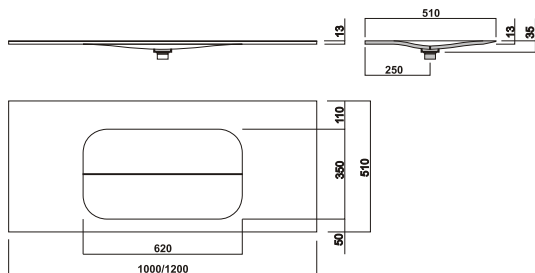

LAVAMANOS

PLA 510

MATERIAL: CORIAN
COLOR: GLACIER WHITE
OTRAS MEDIDAS Y COLORES CONSULTAR

MOD. PLA 510

MEDIDA
1000 x 510 x 13
1100 x 510 x 13
1200 x 510 x 13
1300 x 510 x 13
1400 x 510 x 13

CÓDIGO
PLAJ0133
PLAJ0134
PLAJ0135
PLAJ0136
PLAJ0137

OPCIÓN
2 ESCUADRAS DE SOPORTE
SIFON VISTO CR

CÓDIGO
SOP2
SIF1

LAGARES