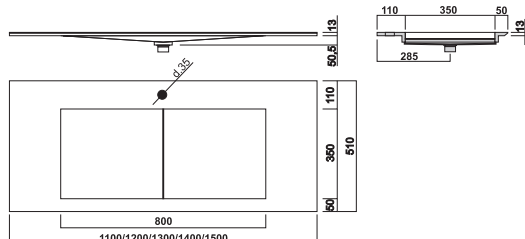

LAVAMANOS

PLA 410

Material : Corian.
Color blanc Glacier White

MOD. PLA 410/13

Acabado a 13 mm. (Grosor del Corian).

MEDIDAS ESTÁNDAR

Refª.Art.

1100 x 510 x 13	PLAH0134
1200 x 510 x 13	PLAH0135
1300 x 510 x 13	PLAH0136
1400 x 510 x 13	PLAH0137
1500 x 510 x 13	PLAH0138

OPCIÓN :
Soportes de sujeción.
Sifón Cromado visto.

SOP2
SIF1

**** FABRICACIÓN PROPIA. OTRAS MEDIDAS, MATERIALES Y COLORES A CONSULTAR ****

MOD. PLA 410/45

Acabado con faldón frontal y laterales de 45 mm.

MEDIDAS ESTÁNDAR

Refª.Art.

1100 x 510 x 45	PLAH4134
1200 x 510 x 45	PLAH4135
1300 x 510 x 45	PLAH4136
1400 x 510 x 45	PLAH4137
1500 x 510 x 45	PLAH4138

OPCIÓN :
Soportes de sujeción.
Sifón Cromado visto.

SOP3
SIF1

**** FABRICACIÓN PROPIA. OTRAS MEDIDAS, MATERIALES Y COLORES A CONSULTAR ****

MOD. PLA 410/80

Acabado con faldón frontal y laterales de 80 mm.

MEDIDAS ESTÁNDAR

Refª.Art.

1100 x 510 x 80	PLAH1134
1200 x 510 x 80	PLAH1135
1300 x 510 x 80	PLAH1136
1400 x 510 x 80	PLAH1137
1500 x 510 x 80	PLAH1138