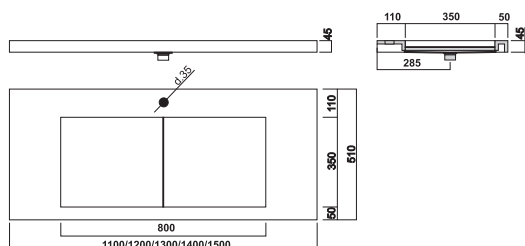

LAVAMANOS

PLA 410

Material : Corian.
Color blanc Glacier White

MOD. PLA 410/13

Acabado a 13 mm. (Grosor del Corian).

MEDIDAS ESTÁNDAR

Refª.Art.

1100 x 510 x 13	PLAH0134
1200 x 510 x 13	PLAH0135
1300 x 510 x 13	PLAH0136
1400 x 510 x 13	PLAH0137
1500 x 510 x 13	PLAH0138

OPCIÓN :
Soportes de sujeción.
Sifón Cromado visto.

SOP2
SIF1

**** FABRICACIÓN PROPIA. OTRAS MEDIDAS, MATERIALES Y COLORES A CONSULTAR ****

MOD. PLA 410/45

Acabado con faldón frontal y laterales de 45 mm.

MEDIDAS ESTÁNDAR

Refª.Art.

1100 x 510 x 45	PLAH4134
1200 x 510 x 45	PLAH4135
1300 x 510 x 45	PLAH4136
1400 x 510 x 45	PLAH4137
1500 x 510 x 45	PLAH4138

OPCIÓN :
Soportes de sujeción.
Sifón Cromado visto.

SOP3
SIF1

**** FABRICACIÓN PROPIA. OTRAS MEDIDAS, MATERIALES Y COLORES A CONSULTAR ****

MOD. PLA 410/80

Acabado con faldón frontal y laterales de 80 mm.

MEDIDAS ESTÁNDAR

Refª.Art.

1100 x 510 x 80	PLAH1134
1200 x 510 x 80	PLAH1135
1300 x 510 x 80	PLAH1136
1400 x 510 x 80	PLAH1137
1500 x 510 x 80	PLAH1138