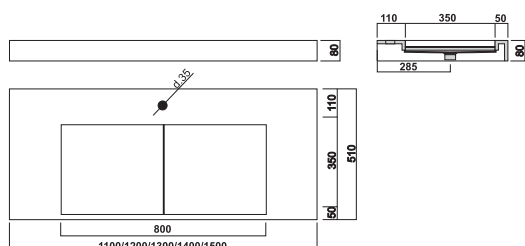

LAVAMANOS

PLA 410

Material : Corian.
Color blanc Glacier White

MOD. PLA 410/13

Acabado a 13 mm. (Grosor del Corian).

MEDIDAS ESTÁNDAR

Refª.Art.

1100 x 510 x 13	PLAH0134
1200 x 510 x 13	PLAH0135
1300 x 510 x 13	PLAH0136
1400 x 510 x 13	PLAH0137
1500 x 510 x 13	PLAH0138

MEDIDAS ESTÁNDAR

Refª.Art.

1100 x 510 x 45	PLAH4134
1200 x 510 x 45	PLAH4135
1300 x 510 x 45	PLAH4136
1400 x 510 x 45	PLAH4137
1500 x 510 x 45	PLAH4138

OPCIÓN :
Soportes de sujeción.
Sifón Cromado visto.

SOP3
SIF1

**** FABRICACIÓN PROPIA. OTRAS MEDIDAS, MATERIALES Y COLORES A CONSULTAR ****

MOD. PLA 410/80

Acabado con faldón frontal y laterales de 80 mm.

MEDIDAS ESTÁNDAR

Refª.Art.

1100 x 510 x 80	PLAH1134
1200 x 510 x 80	PLAH1135
1300 x 510 x 80	PLAH1136
1400 x 510 x 80	PLAH1137
1500 x 510 x 80	PLAH1138