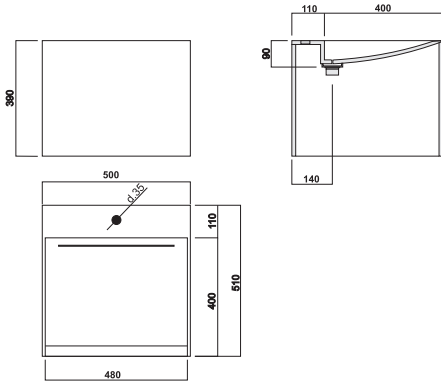

LAVAMANOS

PLA 3

Material Corian.
Color blanc Glacier White.

MOD. PLA 3

MEDIDA ESTÁNDAR Refª.Art.

500 x 510 x 390 PLAK1

OPCIÓN :

Soportes de sujección SOP4