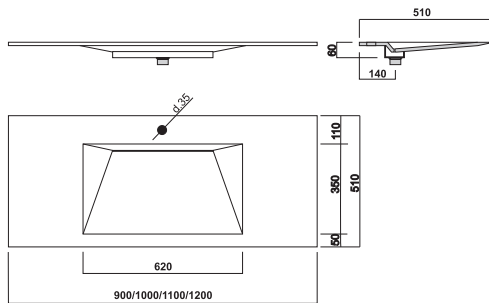

LAVAMANOS

Material Corian.
Color blanc Glacier White.

PLA 310

MOD. PLA 310/13

Acabado a 13 mm. (Grosor del Corian).

MEDIDAS ESTÁNDAR Refª. Art.

900 x 510 x 13	PLAF0132
1000 x 510 x 13	PLAF0133
1100 x 510 x 13	PLAF0134
1200 x 510 x 13	PLAF0135

OPCIÓN:

Soportes de sujección.	SOP2
Sifón Cromado visto.	SIF1

**** FABRICACIÓN PROPIA. OTRAS MEDIDAS, MATERIALES Y COLORES A CONSULTAR ****

MOD. PLA 310/45

Acabado con faldón frontal y laterales de 45 mm.

MEDIDAS ESTÁNDAR Refª. Art.

900 x 510 x 45	PLAF4132
1000 x 510 x 45	PLAF4133
1100 x 510 x 45	PLAF4134
1200 x 510 x 45	PLAF4135

OPCIÓN:

Soportes de sujección.	SOP3
Sifón Cromado visto.	SIF1

**** FABRICACIÓN PROPIA. OTRAS MEDIDAS, MATERIALES Y COLORES A CONSULTAR ****

MOD. PLA 310/80

Acabado con faldón frontal y laterales de 80 mm.

MEDIDAS ESTÁNDAR Refª. Art.

900 x 510 x 80	PLAF1132
1000 x 510 x 80	PLAF1133
1100 x 510 x 80	PLAF1134
1200 x 510 x 80	PLAF1135

OPCIÓN:

Soportes de sujección.	SOP3
Sifón Cromado visto.	SIF1