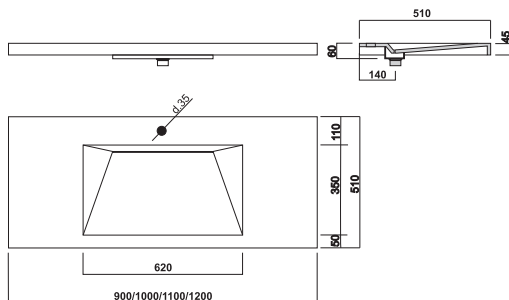

LAVAMANOS

Material Corian.
Color blanc Glacier White.

PLA 310

MOD. PLA 310/13

Acabado a 13 mm. (Grosor del Corian).

MEDIDAS ESTÁNDAR Refª. Art.

900 x 510 x 13	PLAF0132
1000 x 510 x 13	PLAF0133
1100 x 510 x 13	PLAF0134
1200 x 510 x 13	PLAF0135

OPCIÓN:

Soportes de sujección.	SOP2
Sifón Cromado visto.	SIF1

**** FABRICACIÓN PROPIA. OTRAS MEDIDAS, MATERIALES Y COLORES A CONSULTAR ****

MOD. PLA 310/45

Acabado con faldón frontal y laterales de 45 mm.

MEDIDAS ESTÁNDAR Refª. Art.

900 x 510 x 45	PLAF4132
1000 x 510 x 45	PLAF4133
1100 x 510 x 45	PLAF4134
1200 x 510 x 45	PLAF4135

OPCIÓN:

Soportes de sujección.	SOP3
Sifón Cromado visto.	SIF1

**** FABRICACIÓN PROPIA. OTRAS MEDIDAS, MATERIALES Y COLORES A CONSULTAR ****

MOD. PLA 310/80

Acabado con faldón frontal y laterales de 80 mm.

MEDIDAS ESTÁNDAR Refª. Art.

900 x 510 x 80	PLAF1132
1000 x 510 x 80	PLAF1133
1100 x 510 x 80	PLAF1134
1200 x 510 x 80	PLAF1135

OPCIÓN:

Soportes de sujección.	SOP3
Sifón Cromado visto.	SIF1