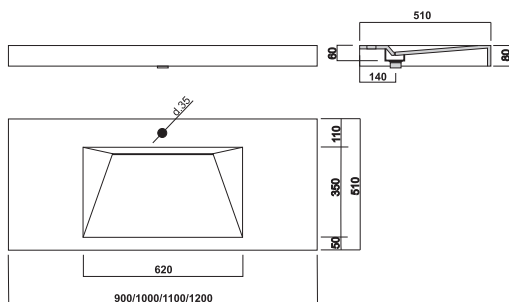

LAVAMANOS

Material Corian.
Color blanc Glacier White.

PLA 310

MOD. PLA 310/13

Acabado a 13 mm. (Grosor del Corian).

MEDIDAS ESTÁNDAR Refª. Art.

900 x 510 x 13	PLAF0132
1000 x 510 x 13	PLAF0133
1100 x 510 x 13	PLAF0134
1200 x 510 x 13	PLAF0135

MEDIDAS ESTÁNDAR Refª. Art.

900 x 510 x 45	PLAF4132
1000 x 510 x 45	PLAF4133
1100 x 510 x 45	PLAF4134
1200 x 510 x 45	PLAF4135

OPCIÓN:

Soportes de sujección.	SOP3
Sifón Cromado visto.	SIF1

**** FABRICACIÓN PROPIA. OTRAS MEDIDAS, MATERIALES Y COLORES A CONSULTAR ****

MOD. PLA 310/80

Acabado con faldón frontal y laterales de 80 mm.

MEDIDAS ESTÁNDAR Refª. Art.

900 x 510 x 80	PLAF1132
1000 x 510 x 80	PLAF1133
1100 x 510 x 80	PLAF1134
1200 x 510 x 80	PLAF1135

OPCIÓN:

Soportes de sujección.	SOP3
Sifón Cromado visto.	SIF1