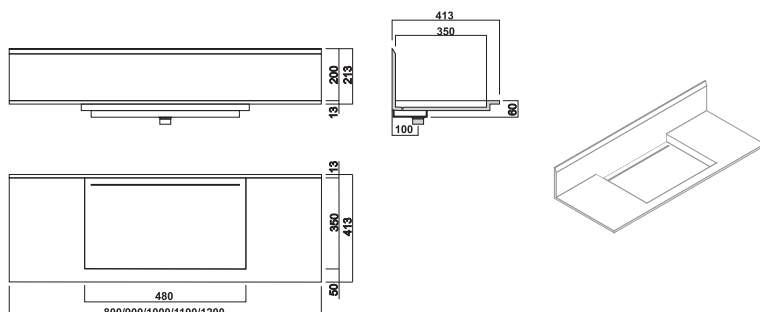

LAVAMANOS

Material Corian.
Color blanc Glacier White.

PLA 211

MOD. PLA 211 /13

Acabado a 13 mm. (Grosor del Corian).

MEDIDAS ESTÁNDAR Refª. Art.

800 x 410 x 13	PLAE2131
900 x 410 x 13	PLAE2132
1000 x 410 x 13	PLAE2133
1100 x 410 x 13	PLAE2134
1200 x 410 x 13	PLAE2135

MOD. PLA 211 /45

Acabado con faldón frontal y laterales de 45 mm.

MEDIDAS ESTÁNDAR Refª. Art.

800 x 410 x 45	PLAE4131
900 x 410 x 45	PLAE4132
1000 x 410 x 45	PLAE4133
1100 x 410 x 45	PLAE4134
1200 x 410 x 45	PLAE4135

MOD. PLA 211 /80

Acabado con faldón frontal y laterales de 80 mm.

MEDIDAS ESTÁNDAR Refª. Art.

800 x 410 x 80	PLAE3131
900 x 410 x 80	PLAE3132
1000 x 410 x 80	PLAE3133
1100 x 410 x 80	PLAE3134
1200 x 410 x 80	PLAE3135