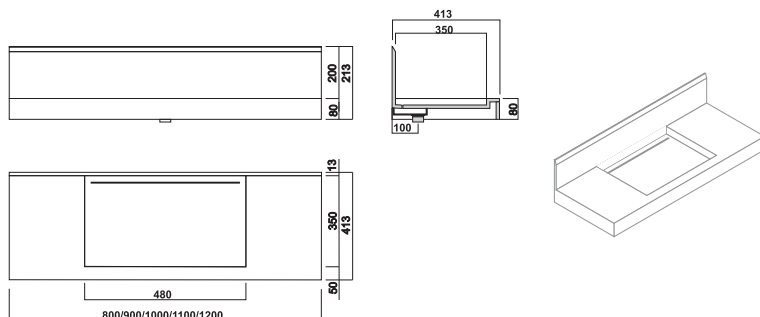

MOD. PLA 211 /45

Acabado con faldón frontal y laterales de 45 mm.

MEDIDAS ESTÁNDAR Refª. Art.

800 x 410 x 45	PLAE4131
900 x 410 x 45	PLAE4132
1000 x 410 x 45	PLAE4133
1100 x 410 x 45	PLAE4134
1200 x 410 x 45	PLAE4135

MOD. PLA 211 /80

Acabado con faldón frontal y laterales de 80 mm.

MEDIDAS ESTÁNDAR Refª. Art.

800 x 410 x 80	PLAE3131
900 x 410 x 80	PLAE3132
1000 x 410 x 80	PLAE3133
1100 x 410 x 80	PLAE3134
1200 x 410 x 80	PLAE3135