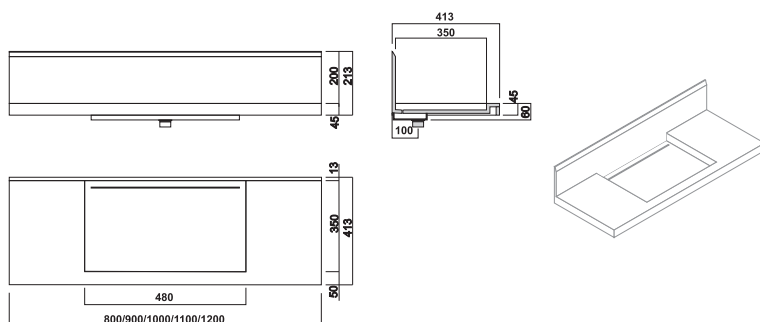

LAVAMANOS

Material Corian.
Color blanc Glacier White.

PLA 211

MOD. PLA 211 /13

Acabado a 13 mm. (Grosor del Corian).

MEDIDAS ESTÁNDAR Refª. Art.

800 x 410 x 13	PLAE2131
900 x 410 x 13	PLAE2132
1000 x 410 x 13	PLAE2133
1100 x 410 x 13	PLAE2134
1200 x 410 x 13	PLAE2135

MOD. PLA 211 /45

Acabado con faldón frontal y laterales de 45 mm.

MEDIDAS ESTÁNDAR Refª. Art.

800 x 410 x 45	PLAE4131
900 x 410 x 45	PLAE4132
1000 x 410 x 45	PLAE4133
1100 x 410 x 45	PLAE4134
1200 x 410 x 45	PLAE4135

MOD. PLA 211 /80

Acabado con faldón frontal y laterales de 80 mm.

MEDIDAS ESTÁNDAR Refª. Art.

800 x 410 x 80	PLAE3131
900 x 410 x 80	PLAE3132
1000 x 410 x 80	PLAE3133
1100 x 410 x 80	PLAE3134
1200 x 410 x 80	PLAE3135