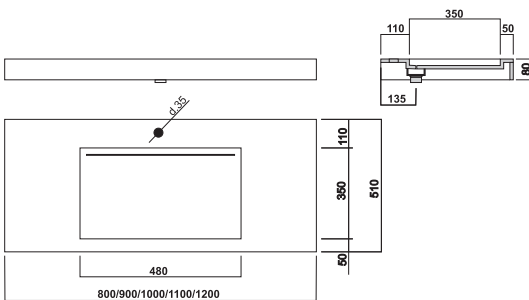

### STANDARD SIZES (mm.)

Size (mm)	Ref. Code
800 x 510 x 45 (31,49"x20,07"x1,77")	PLAD0131
900 x 510 x 45 (35,43"x20,07"x1,77")	PLAD0132
1000 x 510 x 45 (39,37"x20,07"x1,77")	PLAD0133
1100 x 510 x 45 (43,30"x20,07"x1,77")	PLAD0134
1200 x 510 x 45 (47,24"x20,07"x1,77")	PLAD0135

### STANDARD SIZES (mm.)

Size (mm)	Ref. Code
800 x 510 x 80 (31,49"x20,07"x3,14")	PLAD0131
900 x 510 x 80 (35,43"x20,07"x3,14")	PLAD0132
1000 x 510 x 80 (39,37"x20,07"x3,14")	PLAD0133
1100 x 510 x 80 (43,30"x20,07"x3,14")	PLAD0134
1200 x 510 x 80 (47,24"x20,07"x3,14")	PLAD0135