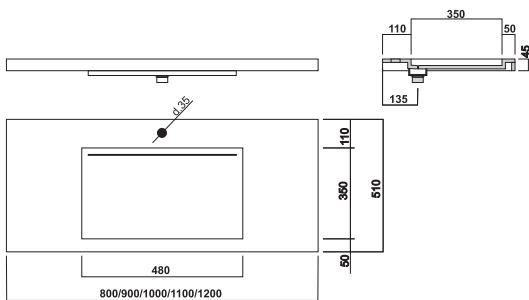

LAVAMANOS

PLA 210

Material Corian.
Color blanc Glacier White.

MOD. PLA 210/13

Acabado a 13 mm. (Grosor del Corian).

MEDIDAS ESTÁNDAR Refª.Art.

800 x 510 x 13	PLAD0131
900 x 510 x 13	PLAD0132
1000 x 510 x 13	PLAD0133
1100 x 510 x 13	PLAD0134
1200 x 510 x 13	PLAD0135

OPCIÓN :

Soportes de sujección.	SOP2
Sifón Cromado visto.	SIF1

**** FABRICACIÓN PROPIA. OTRAS MEDIDAS, MATERIALES Y COLORES A CONSULTAR ****

MOD. PLA 210/45

Acabado con faldón frontal y laterales de 45 mm.

MEDIDAS ESTÁNDAR Refª.Art.

800 x 510 x 45	PLAD4131
900 x 510 x 45	PLAD4132
1000 x 510 x 45	PLAD4133
1100 x 510 x 45	PLAD4134
1200 x 510 x 45	PLAD4135

OPCIÓN :

Soportes de sujección.	SOP3
Sifón Cromado visto.	SIF1

**** FABRICACIÓN PROPIA. OTRAS MEDIDAS, MATERIALES Y COLORES A CONSULTAR ****

MOD. PLA 210/80

Acabado con faldón frontal y laterales de 80 mm.

MEDIDAS ESTÁNDAR Refª.Art.

800 x 510 x 80	PLAD1131
900 x 510 x 80	PLAD1132
1000 x 510 x 80	PLAD1133
1100 x 510 x 80	PLAD1134
1200 x 510 x 80	PLAD1135