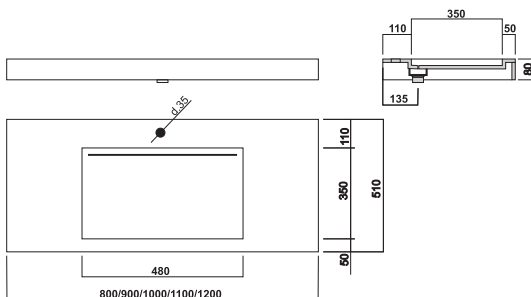

MEDIDAS ESTÁNDAR Refª.Art.

800 x 510 x 45	PLAD4131
900 x 510 x 45	PLAD4132
1000 x 510 x 45	PLAD4133
1100 x 510 x 45	PLAD4134
1200 x 510 x 45	PLAD4135

OPCIÓN :

Soportes de sujección.	SOP3
Sifón Cromado visto.	SIF1

**** FABRICACIÓN PROPIA. OTRAS MEDIDAS, MATERIALES Y COLORES A CONSULTAR ****

MOD. PLA 210/80

Acabado con faldón frontal y laterales de 80 mm.

MEDIDAS ESTÁNDAR Refª.Art.

800 x 510 x 80	PLAD1131
900 x 510 x 80	PLAD1132
1000 x 510 x 80	PLAD1133
1100 x 510 x 80	PLAD1134
1200 x 510 x 80	PLAD1135