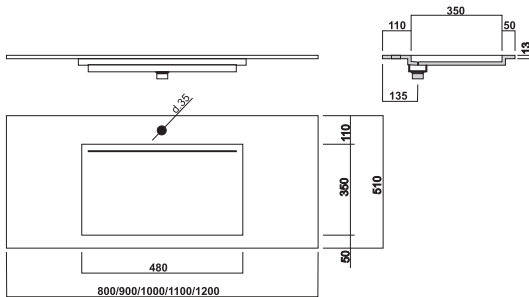

LAVAMANOS

PLA 210

Material Corian.
Color blanc Glacier White.

MOD. PLA 210/13

Acabado a 13 mm. (Grosor del Corian).

MEDIDAS ESTÁNDAR Refª.Art.

800 x 510 x 13	PLAD0131
900 x 510 x 13	PLAD0132
1000 x 510 x 13	PLAD0133
1100 x 510 x 13	PLAD0134
1200 x 510 x 13	PLAD0135

MEDIDAS ESTÁNDAR Refª.Art.

800 x 510 x 45	PLAD4131
900 x 510 x 45	PLAD4132
1000 x 510 x 45	PLAD4133
1100 x 510 x 45	PLAD4134
1200 x 510 x 45	PLAD4135

OPCIÓN :

Soportes de sujección.	SOP3
Sifón Cromado visto.	SIF1

**** FABRICACIÓN PROPIA. OTRAS MEDIDAS, MATERIALES Y COLORES A CONSULTAR ****

MOD. PLA 210/80

Acabado con faldón frontal y laterales de 80 mm.

MEDIDAS ESTÁNDAR Refª.Art.

800 x 510 x 80	PLAD1131
900 x 510 x 80	PLAD1132
1000 x 510 x 80	PLAD1133
1100 x 510 x 80	PLAD1134
1200 x 510 x 80	PLAD1135