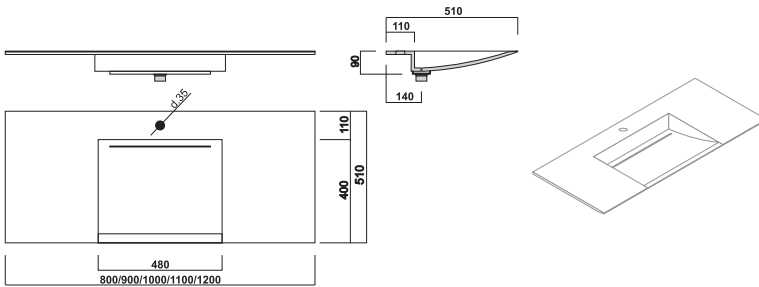

WASHBASIN

Material : Corian.
 Colour : Glacier White.

MOD. PLA 1/13

STANDARD SIZES (mm.)

800 x 510 x 13	(31,49"x20,07"x0,51")
900 x 510 x 13	(35x43"x20,07"x0,51")
1000 x 510 x 13	(39,37"x20,07"x0,51")
1100 x 510 x 13	(43,30"x20,07"x0,51")
1200 x 510 x 13	(47,24"x20,07"x0,51")

Ref. Code

PLAA0131
PLAA0132
PLAA0133
PLAA0134
PLAA0135

OPTIONS :

Holding squares
 Siphon CR.

SOP2
 SIF1

**** HOME MADE MANUFACTURING. ANY OTHER MEASURES, MATERIALS AND COLOURS TO BE CONSULTED **.**

MOD. PLA 1/45

STANDARD SIZES (mm.)

800 x 510 x 45	(31,49"x20,07"x1,77")
900 x 510 x 45	(35x43"x20,07"x1,77")
1000 x 510 x 45	(39,37"x20,07"x1,77")
1100 x 510 x 45	(43,30"x20,07"x1,77")
1200 x 510 x 45	(47,24"x20,07"x1,77")

STANDARD SIZES (mm.)

800 x 510 x 80	(31,49"x20,07"x3,14")
900 x 510 x 80	(35x43"x20,07"x3,14")
1000 x 510 x 80	(39,37"x20,07"x3,14")
1100 x 510 x 80	(43,30"x20,07"x3,14")
1200 x 510 x 80	(47,24"x20,07"x3,14")