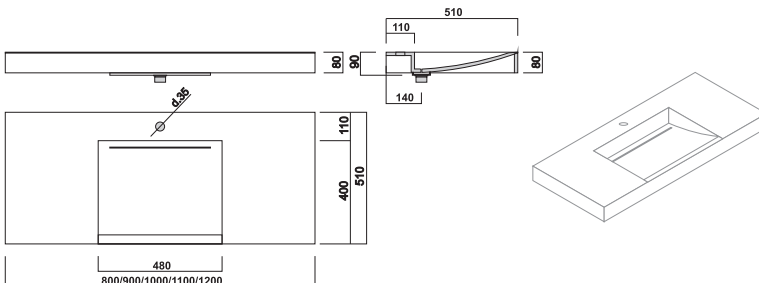

STANDARD SIZES (mm.)

800 x 510 x 45	(31,49"x20,07"x1,77")
900 x 510 x 45	(35x43"x20,07"x1,77")
1000 x 510 x 45	(39,37"x20,07"x1,77")
1100 x 510 x 45	(43,30"x20,07"x1,77")
1200 x 510 x 45	(47,24"x20,07"x1,77")

Ref. Code

PLAA0131
PLAA0132
PLAA0133
PLAA0134
PLAA0135

OPTIONS :

Holding squares
 Siphon CR.

SOP2
 SIF1

**** HOME MADE MANUFACTURING. ANY OTHER MEASURES, MATERIALS AND COLOURS TO BE CONSULTED **.**

MOD. PLA 1/80

STANDARD SIZES (mm.)

800 x 510 x 80	(31,49"x20,07"x3,14")
900 x 510 x 80	(35x43"x20,07"x3,14")
1000 x 510 x 80	(39,37"x20,07"x3,14")
1100 x 510 x 80	(43,30"x20,07"x3,14")
1200 x 510 x 80	(47,24"x20,07"x3,14")