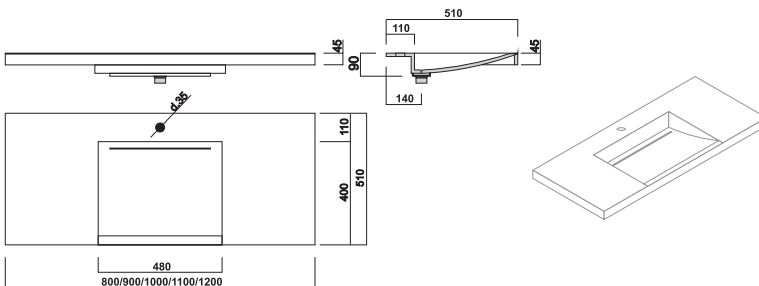

WASHBASIN

Material : Corian.
 Colour : Glacier White.

MOD. PLA 1/13

STANDARD SIZES (mm.)

800 x 510 x 13	(31,49"x20,07"x0,51")
900 x 510 x 13	(35x43"x20,07"x0,51")
1000 x 510 x 13	(39,37"x20,07"x0,51")
1100 x 510 x 13	(43,30"x20,07"x0,51")
1200 x 510 x 13	(47,24"x20,07"x0,51")

Ref. Code

PLAA0131
PLAA0132
PLAA0133
PLAA0134
PLAA0135

OPTIONS :

Holding squares
 Siphon CR.

SOP2
 SIF1

**** HOME MADE MANUFACTURING. ANY OTHER MEASURES, MATERIALS AND COLOURS TO BE CONSULTED **.**

MOD. PLA 1/45

STANDARD SIZES (mm.)

800 x 510 x 45	(31,49"x20,07"x1,77")
900 x 510 x 45	(35x43"x20,07"x1,77")
1000 x 510 x 45	(39,37"x20,07"x1,77")
1100 x 510 x 45	(43,30"x20,07"x1,77")
1200 x 510 x 45	(47,24"x20,07"x1,77")

STANDARD SIZES (mm.)

800 x 510 x 80	(31,49"x20,07"x3,14")
900 x 510 x 80	(35x43"x20,07"x3,14")
1000 x 510 x 80	(39,37"x20,07"x3,14")
1100 x 510 x 80	(43,30"x20,07"x3,14")
1200 x 510 x 80	(47,24"x20,07"x3,14")