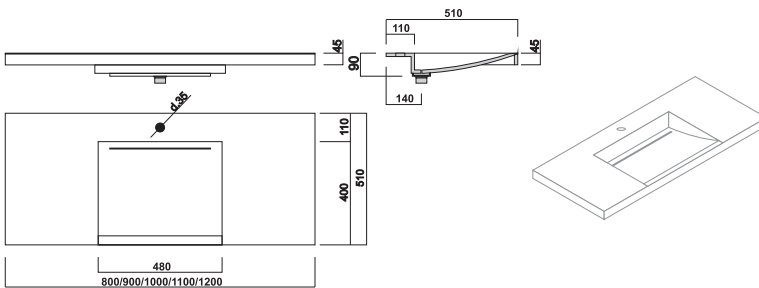

## MOD. PLA 1/13

Acabado a 13 mm. (grosor del Corian)

MEDIDAS ESTÁNDAR    Refª.Art.

800 x 510 x 13	PLAA0131
900 x 510 x 13	PLAA0132
1000 x 510 x 13	PLAA0133
1100 x 510 x 13	PLAA0134
1200 x 510 x 13	PLAA0135

## MOD. PLA 1/45

Faldón frontal y laterales de 45 mm.

MEDIDAS ESTÁNDAR    Refª.Art.

800 x 510 x 45	PLAA4131
900 x 510 x 45	PLAA4132
1000 x 510 x 45	PLAA4133
1100 x 510 x 45	PLAA4134
1200 x 510 x 45	PLAA4135

## MOD. PLA 1/80

Faldón frontal y laterales de 80 mm.

MEDIDAS ESTÁNDAR    Refª.Art.

800 x 510 x 80	PLAA1131
900 x 510 x 80	PLAA1132
1000 x 510 x 80	PLAA1133
1100 x 510 x 80	PLAA1134
1200 x 510 x 80	PLAA1135