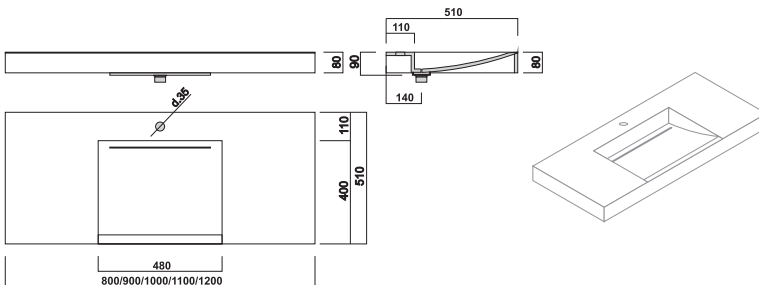

## MOD. PLA 1/45

Faldón frontal y laterales de 45 mm.

MEDIDAS ESTÁNDAR    Refª.Art.

800 x 510 x 45	PLAA4131
900 x 510 x 45	PLAA4132
1000 x 510 x 45	PLAA4133
1100 x 510 x 45	PLAA4134
1200 x 510 x 45	PLAA4135

## MOD. PLA 1/80

Faldón frontal y laterales de 80 mm.

MEDIDAS ESTÁNDAR    Refª.Art.

800 x 510 x 80	PLAA1131
900 x 510 x 80	PLAA1132
1000 x 510 x 80	PLAA1133
1100 x 510 x 80	PLAA1134
1200 x 510 x 80	PLAA1135