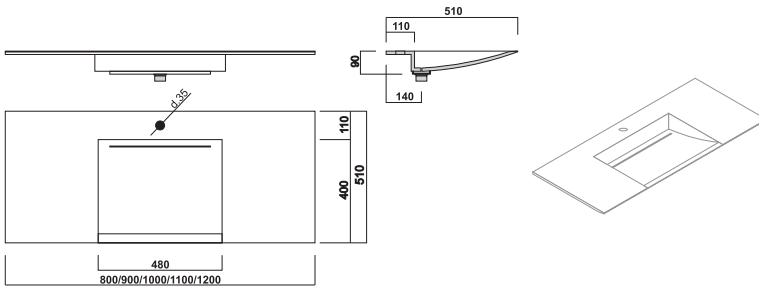

## MOD. PLA 1/13

Acabado a 13 mm. (grosor del Corian)

MEDIDAS ESTÁNDAR    Refª.Art.

800 x 510 x 13	PLAA0131
900 x 510 x 13	PLAA0132
1000 x 510 x 13	PLAA0133
1100 x 510 x 13	PLAA0134
1200 x 510 x 13	PLAA0135

## MOD. PLA 1/45

Faldón frontal y laterales de 45 mm.

MEDIDAS ESTÁNDAR    Refª.Art.

800 x 510 x 45	PLAA4131
900 x 510 x 45	PLAA4132
1000 x 510 x 45	PLAA4133
1100 x 510 x 45	PLAA4134
1200 x 510 x 45	PLAA4135

## MOD. PLA 1/80

Faldón frontal y laterales de 80 mm.

MEDIDAS ESTÁNDAR    Refª.Art.

800 x 510 x 80	PLAA1131
900 x 510 x 80	PLAA1132
1000 x 510 x 80	PLAA1133
1100 x 510 x 80	PLAA1134
1200 x 510 x 80	PLAA1135