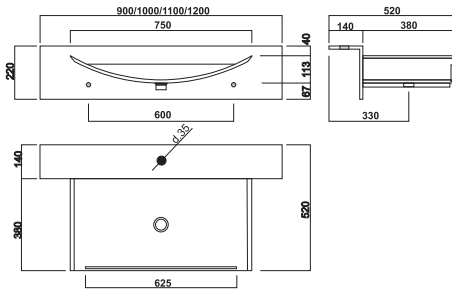

WASHBASIN

Material : Corian, Tempered Glass.
Colour : Glacier White..

ONNES

MOD. ONNES

STANDARD SIZES

	Ref. Code
900 x 520 x 220 (35,43"x20,47"x8,66")	ONNESA142
1000 x 520 x 220 (39,37"x20,47"x8,66")	ONNESA143
1100 x 520 x 220 (43,30"x20,47"x8,66")	ONNESA144
1200 x 520 x 220 (47,24"x20,47"x8,66")	ONNESA145