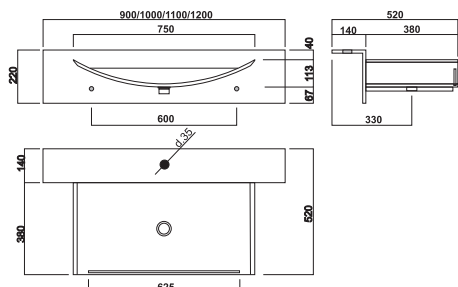

LAVAMANOS

Material : Corian y cristal templado.
Color : Glacier White.

ONNES

MOD. ONNES

MEDIDAS ESTÁNDAR Refª.Art.

900 x 520 x 220	ONNESA142
1000 x 520 x 220	ONNESA143
1100 x 520 x 220	ONNESA144
1200 x 520 x 220	ONNESA145