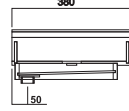

### MOD. ONNES 2

<u>MEDIDA ESTÁNDAR</u>	<u>Refª.Art.</u>
750 x 380 x 160	ONNESB1
<u>OPCIÓN :</u> Sifó Cromat vist.	SIF1

**\*\* FABRICACIÓN PROPIA. OTRAS MEDIDAS, MATERIALES Y COLORES A CONSULTAR \*\***