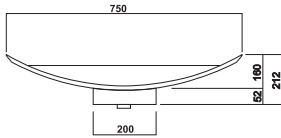

### MOD. ONNES 2

<u>MEDIDA ESTÁNDAR</u>	<u>Refª.Art.</u>
750 x 380 x 160	ONNESB1
<u>OPCIÓN :</u> Sifó Cromat vist.	SIF1

**\*\* FABRICACIÓN PROPIA. OTRAS MEDIDAS, MATERIALES Y COLORES A CONSULTAR \*\***