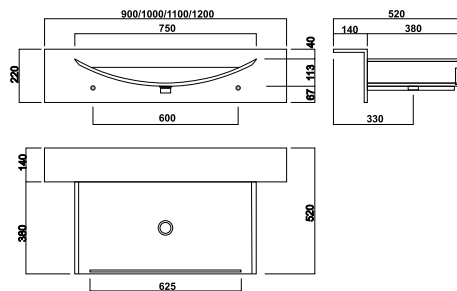

LAVAMANOS

MATERIAL: CORIAN, CRISTAL TEMPLADO
COLOR: GLACIER WHITE
OTRAS MEDIDAS Y COLORES CONSULTAR

MOD. ONNES

MEDIDA
900 x 520
1000 x 520
1100 x 410
1200 x 410

CÓDIGO
ONNESA142
ONNESA143
ONNESA144
ONNESA145

OPCIÓN
SIFON VISTO CR

CÓDIGO
SIF1

ESTE LAVAMANOS FUNCIONA CON UNA VALVULA DE DESAGÜE DE SALIDA LIBRE