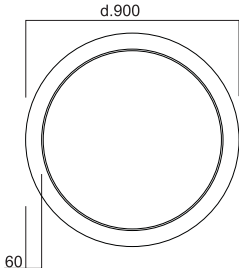

PLATO DE DUCHA

Material : Corian.
Color : Glacier White.

DELTA DE PLATA ADI-FAD

MEDALLA DE ORO
SALON INTERNATIONAL
DES INVENTIONS GINEBRA

PREMIO DE DISEÑO
INDUSTRIE FORUM DESIGN HANNOVER

ISSFA
PREMIOS COMERCIAL Y DE DISEÑO
ISSFA LAS VEGAS
CONVENCION INTERNACIONAL LAS VEGAS E.E.U.U.

MOD. NET RODO

MEDIDA ESTÁNDAR Cod. Art.
(mm.)

D. 900 NETC192

Sifón desagüe incluido con el plato de ducha.

**** FABRICACION PROPIA. OTRAS MEDIDAS, MATERIALES Y COLORES A CONSULTAR **.**