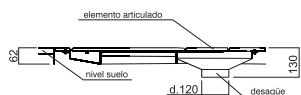

### MOD. NET CUAD.

MEDIDA ESTÁNDAR ( mm. )	Cod. Art.
800 x 800	NETC101
900 x 900	NETC102

Sifón desagüe incluido con el plato de ducha.

**\*\* FABRICACIÓN PROPIA. OTRAS MEDIDAS, MATERIALES Y COLORES A CONSULTAR \*\*.**

### MOD. NET SOLIDS

Outlet closed

Outlet open

Open outlet door

MEDIDA ESTÁNDAR ( mm. )	Cod. Art.
900 x 900	NETC130

Sifón desagüe incluido con el plato de ducha.