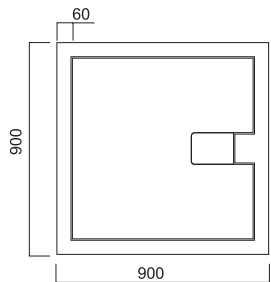

### MOD. NET CUAD.

MEDIDA ESTÁNDAR ( mm. )	Cod. Art.
800 x 800	NETC101
900 x 900	NETC102

Sifón desagüe incluido con el plato de ducha.

**\*\* FABRICACIÓN PROPIA. OTRAS MEDIDAS, MATERIALES Y COLORES A CONSULTAR \*\*.**

### MOD. NET SOLIDS

Outlet closed

Outlet open

Open outlet door

MEDIDA ESTÁNDAR ( mm. )	Cod. Art.
900 x 900	NETC130

Sifón desagüe incluido con el plato de ducha.