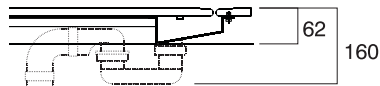

PLATO DE DUCHA

Material : Corian.
Color : Glacier White.

DELTA DE PLATA ADI-FAD

NET

MOD. NET CUAD.

MEDIDA ESTÁNDAR (mm.)	Cod. Art.
800 x 800	NETC101
900 x 900	NETC102

Sifón desagüe incluido con el plato de ducha.

** FABRICACIÓN PROPIA. OTRAS MEDIDAS, MATERIALES Y COLORES A CONSULTAR **.