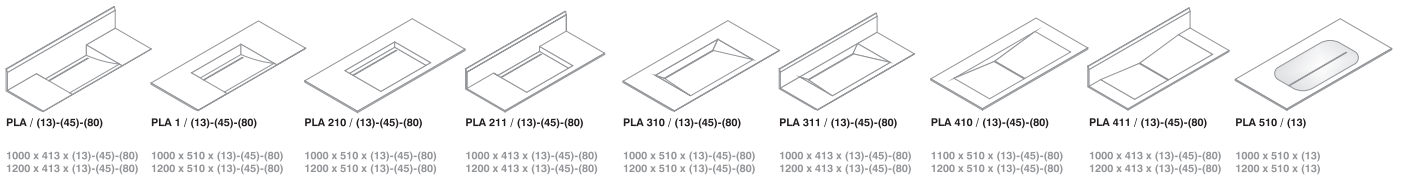

MUEBLES CON COMPOSICIÓN MODULAR DESCENTRADA

LAVAMANOS COMPATIBLES

RCR 900 / A

Módulo compuesto de Puerta Abatible.

<u>MEDIDAS ESTÁNDAR :</u>	<u>Refª.Art.</u>
900 x 413 x 365	R900A28
900 x 510 x 365	R900A58

<u>ACABADOS :</u>	<u>Refª.</u>
Corian blanco GW.	C1
Lacado blanco mate.	L3
<u>Lacado colores mate :</u>	Verde / Granate L1 / L2
<u>Chapas madera :</u>	Roble Natural M1
	Roble Wengue M2
	Roble Decapado M3

** FABRICACIÓN PROPIA.OTRAS MEDIDAS, MATERIALES Y COLORES A CONSULTAR **.

RCR 900 / 1C

Módulo compuesto de 1 Cajón.

<u>MEDIDAS ESTÁNDAR :</u>	<u>Refª.Art.</u>
900 x 413 x 365	R900B28
900 x 510 x 365	R900B58

<u>ACABADOS :</u>	<u>Refª.</u>
Corian blanco GW.	C1
Lacado blanco mate.	L3
<u>Lacado colores mate :</u>	Verde / Granate L1 / L2
<u>Chapas madera :</u>	Roble Natural M1
	Roble Wengue M2
	Roble Decapado M3

** FABRICACIÓN PROPIA.OTRAS MEDIDAS, MATERIALES Y COLORES A CONSULTAR **.

RCR 900 / 2C

Módulo compuesto de 2 Cajones.

<u>MEDIDAS ESTÁNDAR :</u>	<u>Refª.Art.</u>
900 x 413 x 365	R900C28
900 x 510 x 365	R900C58

<u>ACABADOS :</u>	<u>Refª.</u>
Corian blanco GW.	C1
Lacado blanco mate.	L3
<u>Lacado colores mate :</u>	Verde / Granate L1 / L2
<u>Chapas madera :</u>	Roble Natural M1
	Roble Wengue M2
	Roble Decapado M3

** FABRICACIÓN PROPIA.OTRAS MEDIDAS, MATERIALES Y COLORES A CONSULTAR **.

RCR 200 / A

Módulo compuesto de Puerta Abatible.

<u>MEDIDAS ESTÁNDAR :</u>	<u>Refª.Art.</u>
200 x 413 x 365	R200A11
200 x 510 x 365	R200A41

<u>ACABADOS :</u>	<u>Refª.</u>
Corian blanco GW.	C1
Lacado blanco mate.	L3
<u>Lacado colores mate :</u>	Verde / Granate L1 / L2
<u>Chapas madera :</u>	Roble Natural M1
	Roble Wengue M2
	Roble Decapado M3

** FABRICACIÓN PROPIA.OTRAS MEDIDAS, MATERIALES Y COLORES A CONSULTAR **.

RCR 300 / A

Módulo compuesto de Puerta Abatible.

<u>MEDIDAS ESTÁNDAR :</u>	<u>Refª.Art.</u>
300 x 413 x 365	R300A15
300 x 510 x 365	R300A45

<u>ACABADOS :</u>	<u>Refª.</u>
Corian blanco GW.	C1
Lacado blanco mate.	L3
<u>Lacado colores mate :</u>	Verde / Granate L1 / L2
<u>Chapas madera :</u>	Roble Natural M1
	Roble Wengue M2
	Roble Decapado M3

** FABRICACIÓN PROPIA.OTRAS MEDIDAS, MATERIALES Y COLORES A CONSULTAR **.

RCR 300 / 1C

Módulo compuesto de 1 Cajón.

<u>MEDIDAS ESTÁNDAR :</u>	<u>Refª.Art.</u>
300 x 413 x 365	R300B15
300 x 510 x 365	R300B45

<u>ACABADOS :</u>	<u>Refª.</u>
Corian blanco GW.	C1
Lacado blanco mate.	L3
<u>Lacado colores mate :</u>	Verde / Granate L1 / L2
<u>Chapas madera :</u>	Roble Natural M1
	Roble Wengue M2
	Roble Decapado M3

** FABRICACIÓN PROPIA.OTRAS MEDIDAS, MATERIALES Y COLORES A CONSULTAR **.

RCR 300 / 2C

Módulo compuesto de 2 Cajones.

<u>MEDIDAS ESTÁNDAR :</u>	<u>Refª.Art.</u>
300 x 413 x 365	R300C15
300 x 510 x 365	R300C45

<u>ACABADOS :</u>	<u>Refª.</u>
Corian blanco GW.	C1
Lacado blanco mate.	L3
<u>Lacado colores mate :</u>	Verde / Granate L1 / L2
<u>Chapas madera :</u>	Roble Natural M1
	Roble Wengue M2
	Roble Decapado M3

** FABRICACIÓN PROPIA.OTRAS MEDIDAS, MATERIALES Y COLORES A CONSULTAR **.