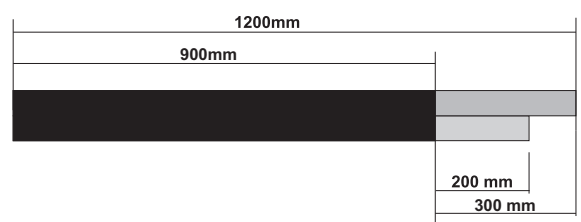

**ESQUEMA DE COMPOSICIONES**

MUEBLES CON COMPOSICIÓN MODULAR DESCENTRADA

LAVAMANOS COMPATIBLES

**RCR 800 / A**

Módulo compuesto de Puerta Abatible.

<u>MEDIDAS ESTÁNDAR :</u>	<u>Refª.Art.</u>
800 x 413 x 365	R800A27
800 x 510 x 365	R800A57