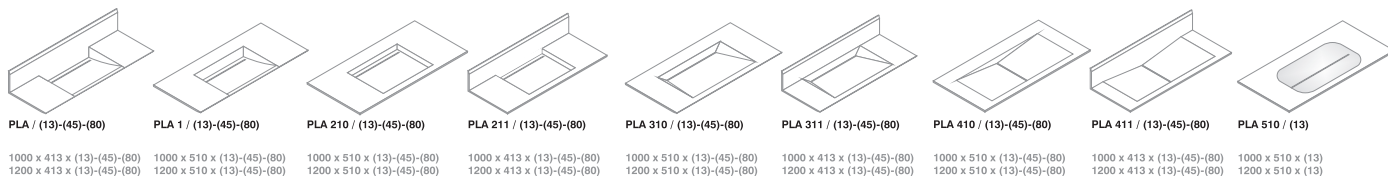

**ESQUEMA DE COMPOSICIONES**

MUEBLES CON COMPOSICIÓN MODULAR DESCENTRADA

LAVAMANOS COMPATIBLES

**RCR 800 / A**

Módulo compuesto de Puerta Abatible.

<u>MEDIDAS ESTÁNDAR :</u>	<u>Refª.Art.</u>
800 x 413 x 365	R800A27
800 x 510 x 365	R800A57

**\*\* FABRICACIÓN PROPIA.OTRAS MEDIDAS, MATERIALES Y COLORES A CONSULTAR \*\***

**RCR 800 / 1C**

Modulo compuesto de 1 Cajón.

<u>MEDIDAS ESTÁNDAR :</u>	<u>Refª.Art.</u>
800 x 413 x 365	R800B27
800 x 510 x 365	R800B57