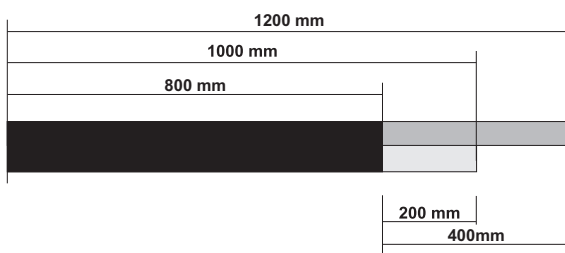

**ESQUEMA DE COMPOSICIONES**

MUEBLES CON COMPOSICIÓN MODULAR DESCENTRADA

LAVAMANOS COMPATIBLES

**RCR 800 / A**

Módulo compuesto de Puerta Abatible.

<u>MEDIDAS ESTÁNDAR :</u>	<u>Refª.Art.</u>
800 x 413 x 365	R800A27
800 x 510 x 365	R800A57