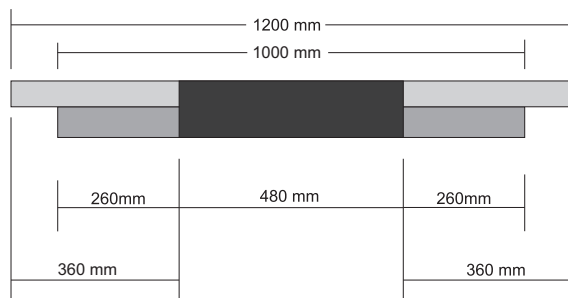

ESQUEMA DE COMPOSICIONES :

MUEBLES COMBINABLES

RCR

LAVAMANOS COMPATIBLES

PLA / (13)-(45)-(80)

1000 x 413 x (13)-(45)-(80)
1200 x 413 x (13)-(45)-(80)

PLA 1 / (13)-(45)-(80)

1000 x 510 x (13)-(45)-(80)
1200 x 510 x (13)-(45)-(80)

PLA 210 / (13)-(45)-(80)

1000 x 510 x (13)-(45)-(80)
1200 x 510 x (13)-(45)-(80)

PLA 211 / (13)-(45)-(80)

1000 x 413 x (13)-(45)-(80)
1200 x 413 x (13)-(45)-(80)

RCR 480 / A

Módulo compuesto de Puerta Abatible.

MEDIDAS ESTÁNDAR : Ref^a.Art.

480 x 413 x 365 R480A22
480 x 510 x 365 R480A52

ACABADOS :

Corian blanco GW.

Lacado blanco mate.

Lacado colores mate : Verde / Granate L1 / L2

Chapas madera :

Roble Natural M1
Roble Wengue M2
Roble Decapado M3

RCR 480 / 1C

Modulo compuesto de 1 Cajón.

MEDIDAS ESTÁNDAR : Ref^a.Art.

480 x 413 x 365 R480B22
480 x 510 x 365 R480B52

ACABADOS :

Corian blanco GW.

Lacado blanco mate.

Lacado colores mate : Verde / Granate L1 / L2