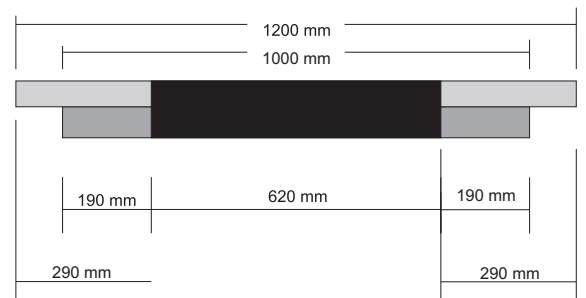

ESQUEMA DE COMPOSICIONES :

MUEBLES COMBINABLES

RCR

LAVAMANOS COMPATIBLES

PLA / (13)-(45)-(80)

1000 x 413 x (13)-(45)-(80)
1200 x 413 x (13)-(45)-(80)

PLA 1 / (13)-(45)-(80)

1000 x 510 x (13)-(45)-(80)
1200 x 510 x (13)-(45)-(80)

PLA 210 / (13)-(45)-(80)

1000 x 510 x (13)-(45)-(80)
1200 x 510 x (13)-(45)-(80)

PLA 211 / (13)-(45)-(80)

1000 x 413 x (13)-(45)-(80)
1200 x 413 x (13)-(45)-(80)

RCR 480 / A

Módulo compuesto de Puerta Abatible.

MEDIDAS ESTÁNDAR : Ref^a.Art.

480 x 413 x 365 R480A22
480 x 510 x 365 R480A52

ACABADOS :

Corian blanco GW.

Lacado blanco mate.

Lacado colores mate : Verde / Granate L1 / L2

Chapas madera :

Roble Natural M1
Roble Wengue M2
Roble Decapado M3

RCR 480 / 1C

Modulo compuesto de 1 Cajón.

MEDIDAS ESTÁNDAR : Ref^a.Art.

480 x 413 x 365 R480B22
480 x 510 x 365 R480B52

ACABADOS :

Corian blanco GW.

Lacado blanco mate.

Lacado colores mate : Verde / Granate L1 / L2