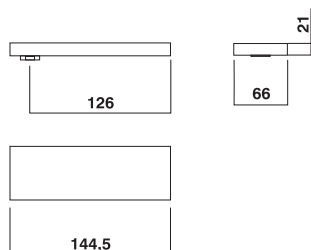

EKE MURAL

Sistemas de Alimentación :

Refª. Art.

ELECTRICA : Conexión a red (220V).

EKE0212

BATERIA : Bateria de 12V.

EKE0222