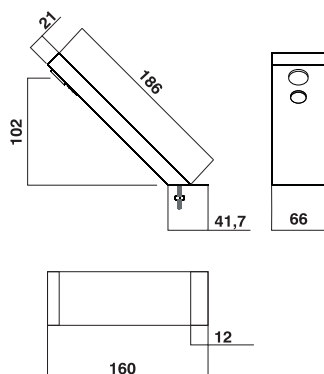

Acabado Cromado.

EKE ENCIMERA

Sistemas de Alimentación :

Refª. Art.

ELÉCTRICA : Conexión a red (220V).

EKE0112

BATERIA : Bateria de 12V.

EKE0122