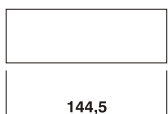

GRIFERIA

MATERIAL: LATON
COLOR: CROMO

EKE 1

EKE MURAL

MODELO
RED220V-2 AGUAS
BAT.12V-2 AGUAS

CÓDIGO
EKE0212
EKE0222