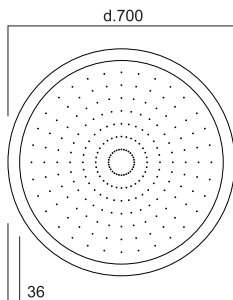

ROCIADOR DUCHA

DUC

Material : Corian.
Color : Glacier White.

MOD. DUC 600

MEDIDA ESTÁNDAR	Refª. Art.
600 x 600	DUCA1

Características Técnicas :

Ducha de efecto lluvia.
Tornillos de autonivelación.
Peso : 20 kgs. (lleno de agua)
Limitador de caudal: 16 L./ Min.

** FABRICACIÓN PROPIA. OTRAS MEDIDAS, MATERIALES Y COLORES A CONSULTAR **.

MOD. DUC 700

MEDIDA ESTÁNDAR	Refª. Art.
D. 700	DUCB1

Características Técnicas :

Ducha de efecto lluvia.
Tornillos de autonivelación.
Peso : 20 kgs. (lleno de agua)
Limitador de caudal: 16 L./ Min.