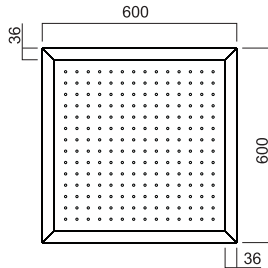

ROCIADOR DUCHA

DUC

Material : Corian.
Color : Glacier White.

MOD. DUC 600

MEDIDA ESTÁNDAR	Refª. Art.
600 x 600	DUCA1

Características Técnicas :

Ducha de efecto lluvia.
Tornillos de autonivelación.
Peso : 20 kgs. (lleno de agua)
Limitador de caudal: 16 L./ Min.

** FABRICACIÓN PROPIA. OTRAS MEDIDAS, MATERIALES Y COLORES A CONSULTAR **.

MOD. DUC 700

MEDIDA ESTÁNDAR	Refª. Art.
D. 700	DUCB1

Características Técnicas :

Ducha de efecto lluvia.
Tornillos de autonivelación.
Peso : 20 kgs. (lleno de agua)
Limitador de caudal: 16 L./ Min.