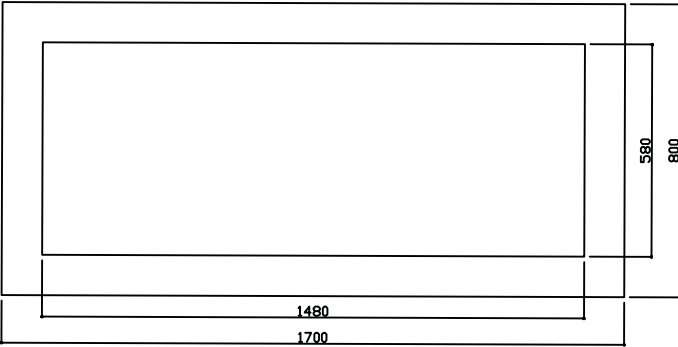

# BAÑERA

### MOD. BAÑERA

MEDIDAS : (mm.)  
1700 x 800 x 450

\*\* FABRICACIÓN PROPIA. OTRAS MEDIDAS, MATERIALES Y COLORES A CONSULTAR \*\*